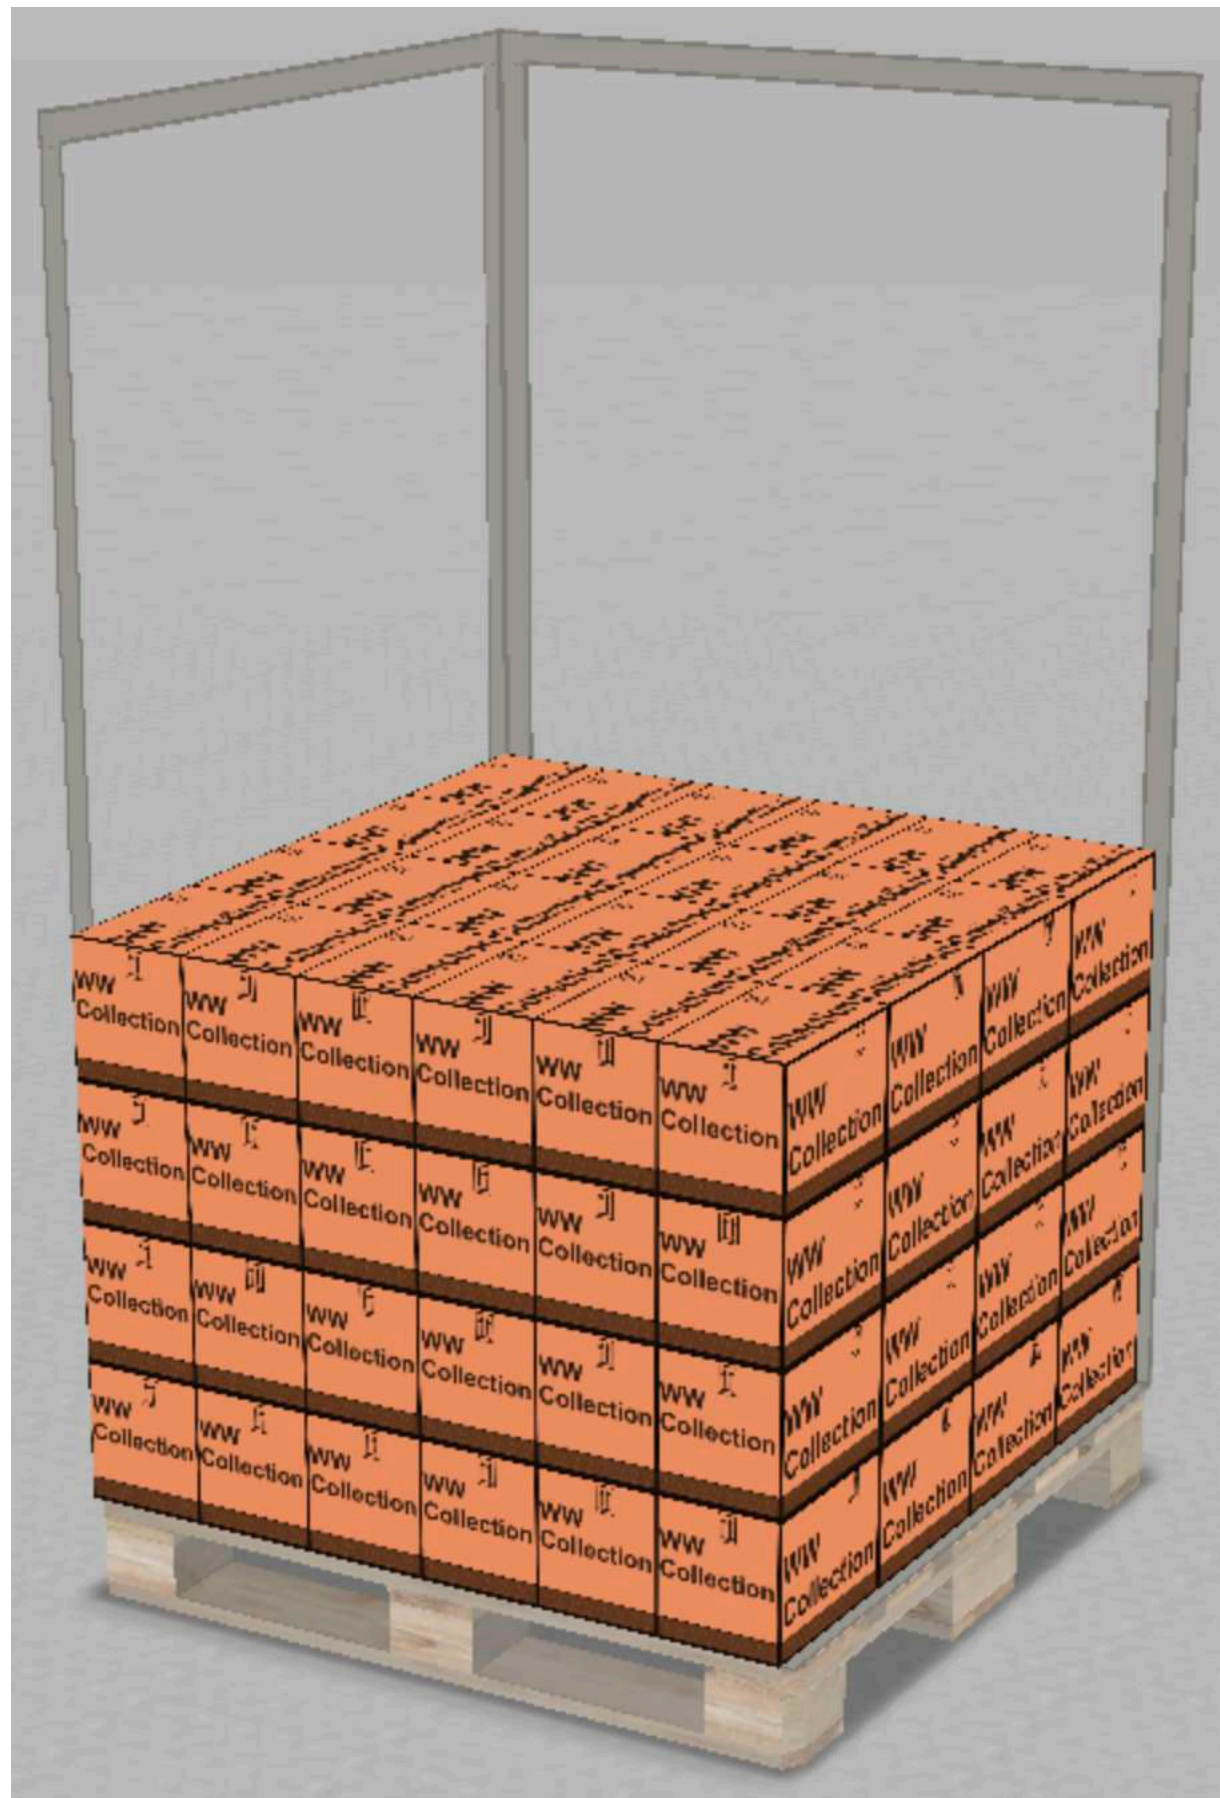

Pallet Type	Layers Per Pallet	Cases Per Pallet	Bottles Per Pallet	Weight Case	Weight Pallet	Pallet Weight	Pallet Width	Pallet Length	Height Cases	Height Pallet	Pallet Height	Cubic Meter Per Pallet
Air	1	24	144	8	10	202	116.5	116.5	21	14.4	35.4	0.48
Air	2	48	288	8	10	394	116.5	116.5	42	14.4	56.4	0.77
Air	3	72	432	8	10	586	116.5	116.5	63	14.4	77.4	1.05
Air	4	96	576	8	10	778	116.5	116.5	84	14.4	98.4	1.34
Air - LCL	5	120	720	8	10	970	116.5	116.5	105	14.4	119.4	1.62
Air - FC / LCL	6	144	864	8	10	1162	116.5	116.5	126	14.4	140.4	1.91
Sea FC / LCL	7	168	1008	8	10	1354	116.5	116.5	147	14.4	161.4	2.19
FC	8	192	1152	8	10	1546	116.5	116.5	168	14.4	182.4	2.48

WW Collection - Bottles 700 / 750 ML Bottles
AU / Australian Pallets 1165x11165mm
24 Cases x Layer

Wild
Wombax

~ Australian Legend ~

WW Collection - Bottles 700 / 750 ML Bottles
AU / Australian Pallets 1165x1165mm
24 Cases x Layer