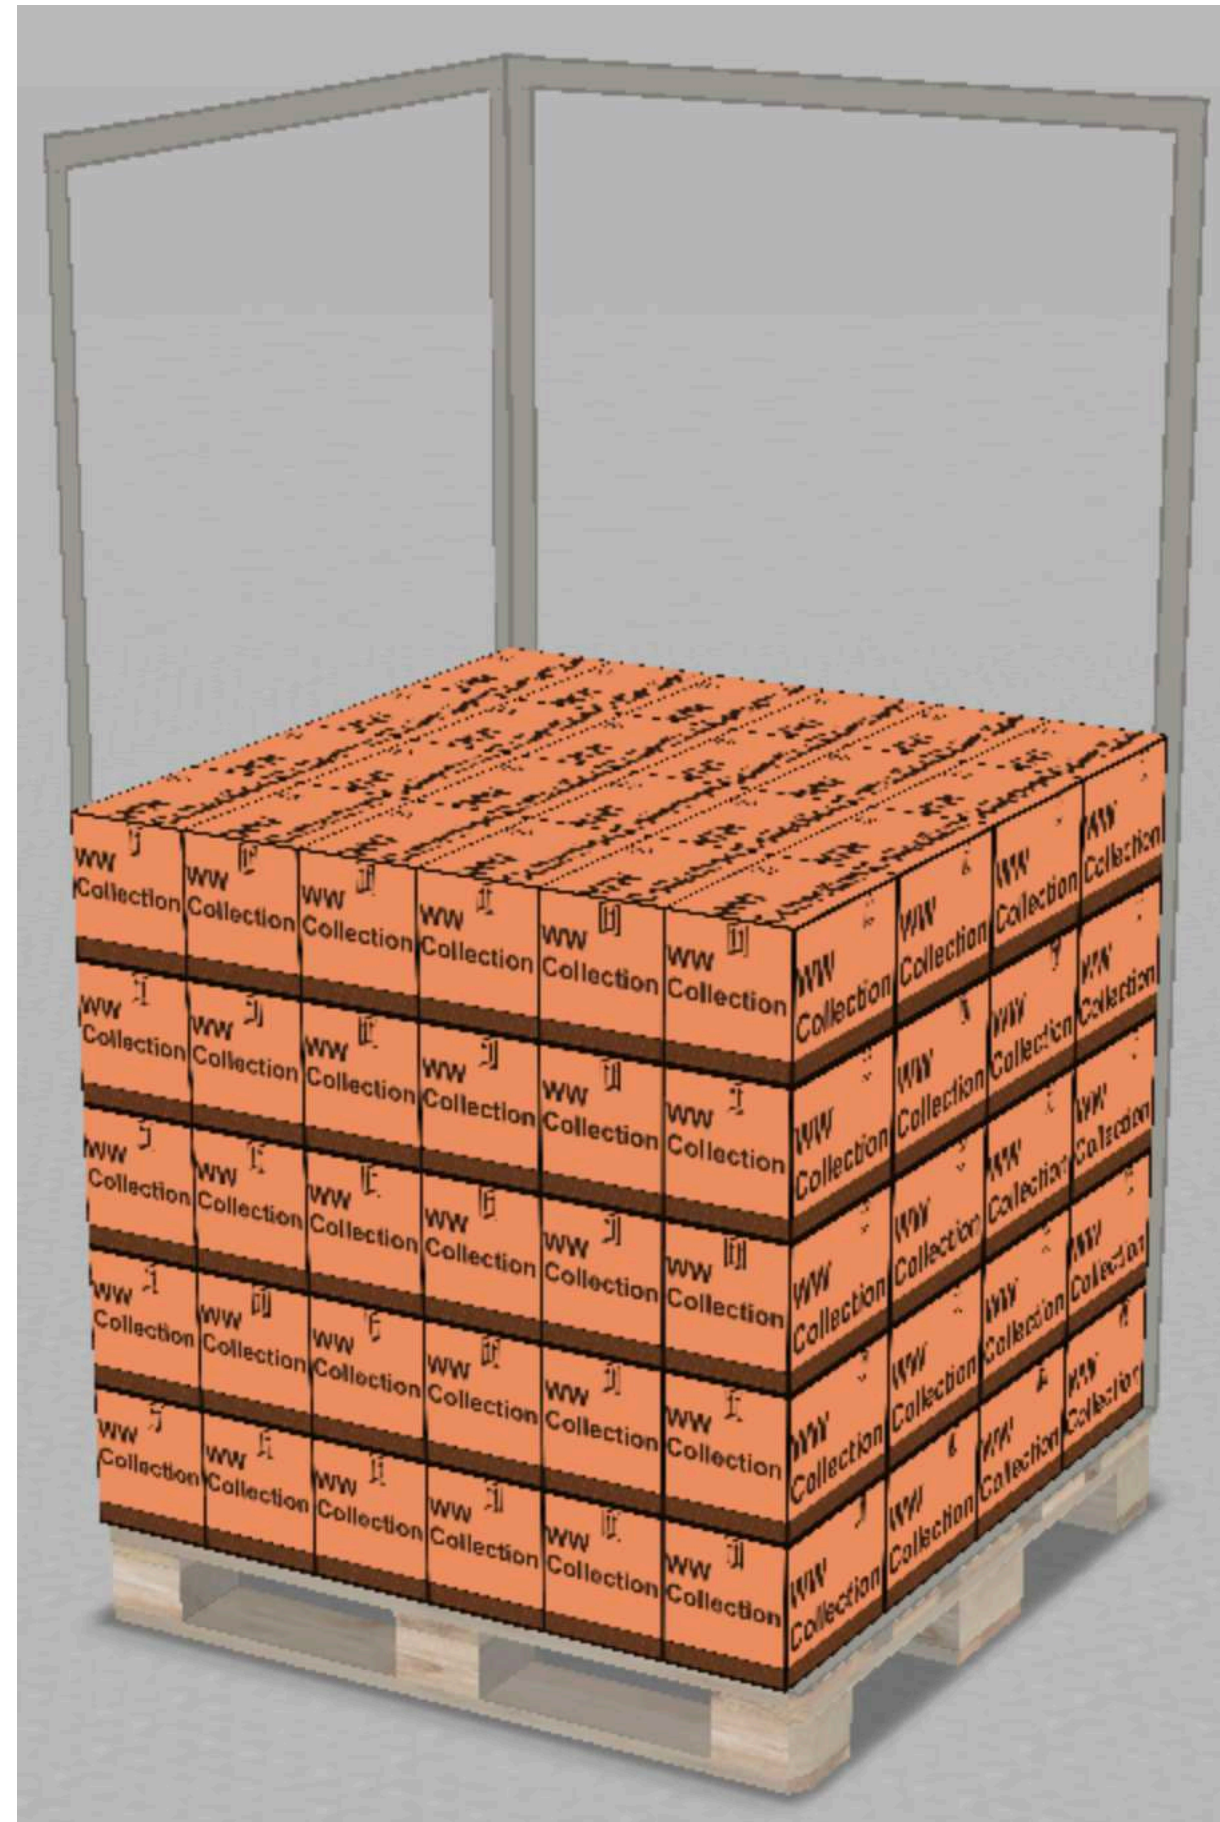

Pallet Type	Layers Per Pallet	Cases Per Pallet	Bottles Per Pallet	Weight Case	Weight Pallet	Pallet Weight	Pallet Width	Pallet Length	Height Cases	Height Pallet	Pallet Height	Cubic Meter Per Pallet
Air	1	24	144	8	10	202	116.5	116.5	21	14.4	35.4	0.48
Air	2	48	288	8	10	394	116.5	116.5	42	14.4	56.4	0.77
Air	3	72	432	8	10	586	116.5	116.5	63	14.4	77.4	1.05
Air	4	96	576	8	10	778	116.5	116.5	84	14.4	98.4	1.34
Air - LCL	5	120	720	8	10	970	116.5	116.5	105	14.4	119.4	1.62
Air - FC / LCL	6	144	864	8	10	1162	116.5	116.5	126	14.4	140.4	1.91
Sea FC / LCL	7	168	1008	8	10	1354	116.5	116.5	147	14.4	161.4	2.19
FC	8	192	1152	8	10	1546	116.5	116.5	168	14.4	182.4	2.48

WW Collection - Bottles 700 / 750 ML Bottles
AU / Australian Pallets 1165x11165mm
24 Cases x Layer

Wild
Wombax

~ Australian Legend ~

WW Collection - Bottles 700 / 750 ML Bottles
AU / Australian Pallets 1165x1165mm
24 Cases x Layer

Wild
Wombax

~ Australian Legend ~

WW Collection - Bottles 700 / 750 ML Bottles
AU / Australian Pallets 1165x1165mm
24 Cases x Layer

WW Collection - Bottles 700 / 750 ML Bottles
 EU / Euro Pallets 1200x1000 mm
 20 Cases x Layer