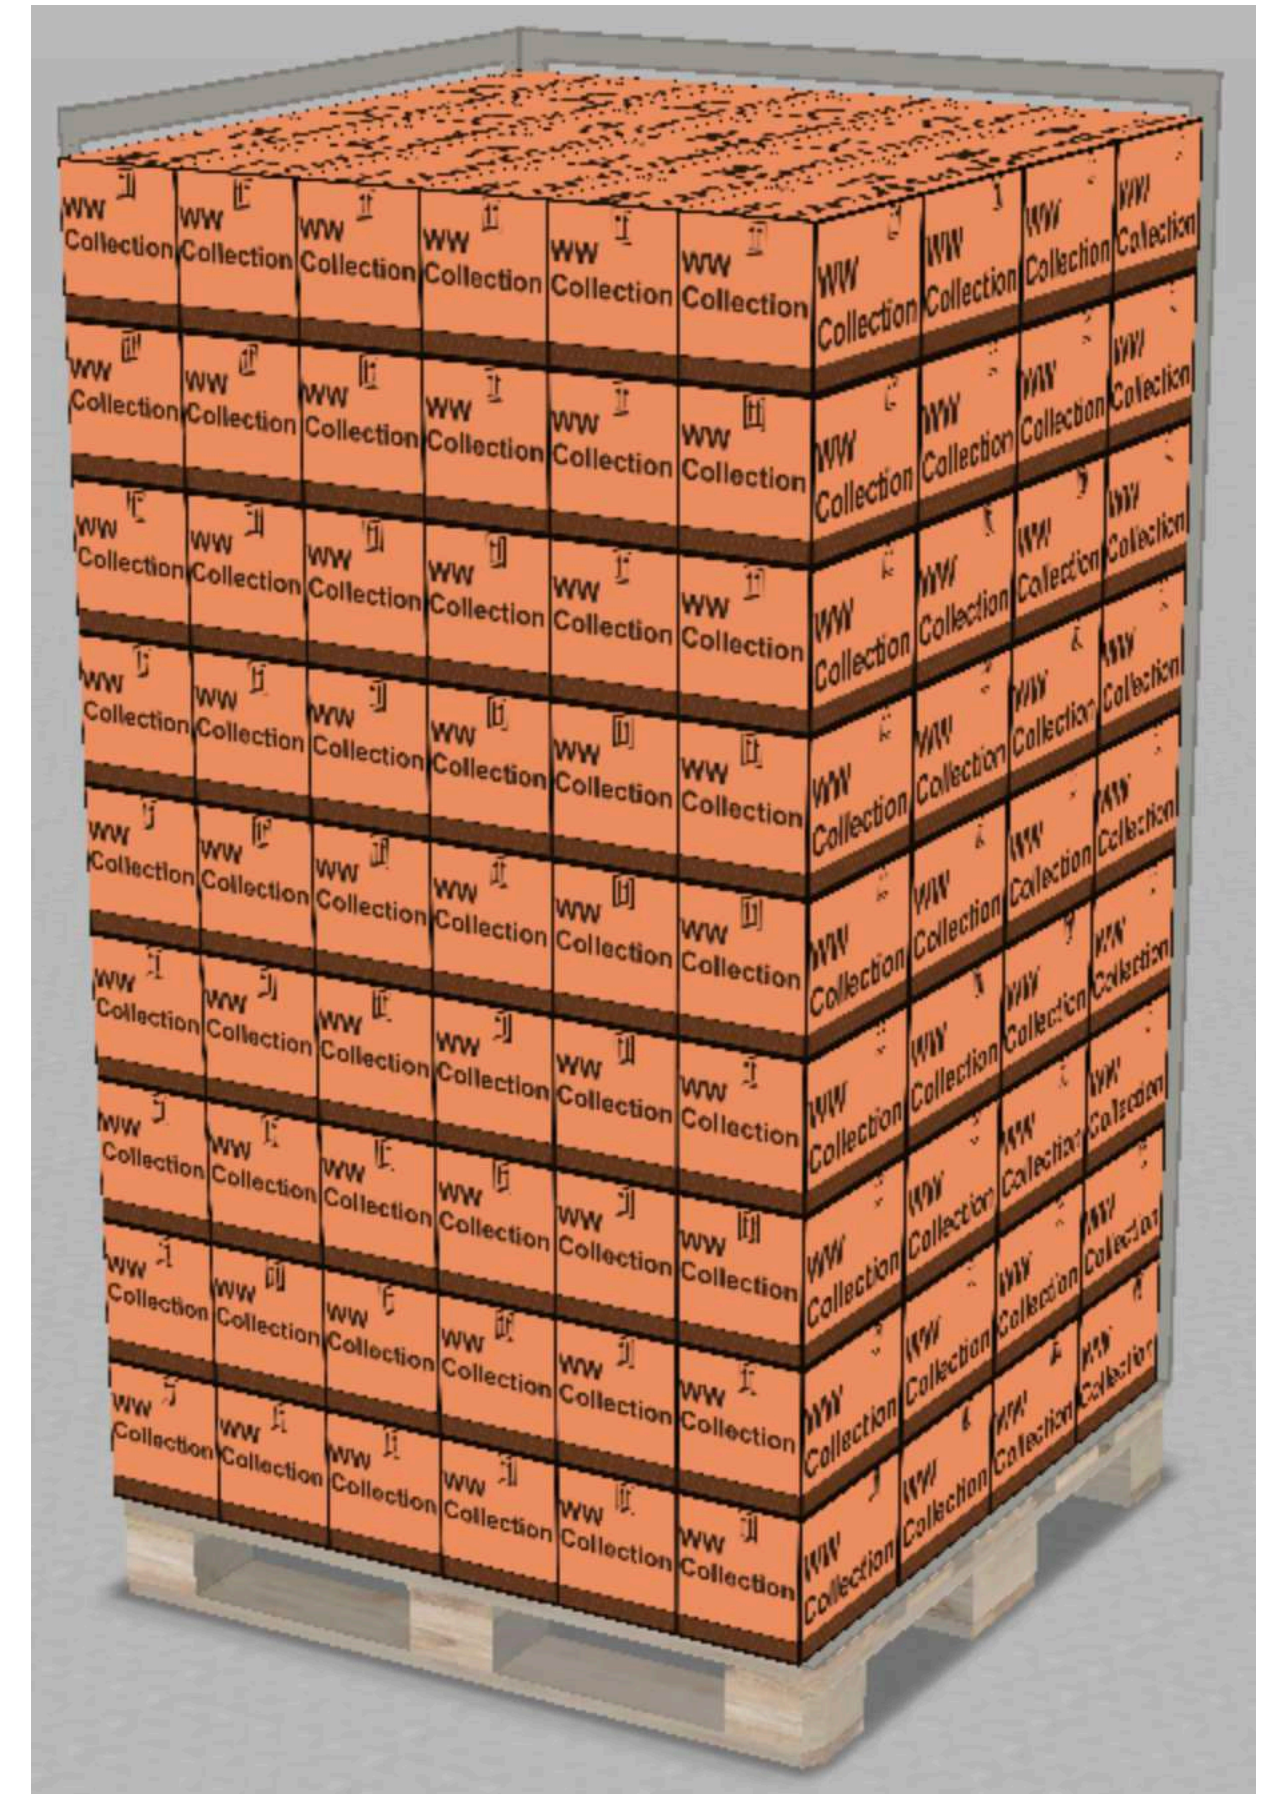

Wild
Wombax

~ Australian Legend ~

WW Collection - Bottles 700 / 750 ML Bottles
AU / Australian Pallets 1165x1165mm
24 Cases x Layer

WW Collection - Bottles 700 / 750 ML Bottles
EU / Euro Pallets 1200x1000 mm
20 Cases x Layer

PALLETS - WW ON / OFF Trade Case 700mL - 750mL - 800mL	Length	Width	Height	Cubic Meter
Euro Pallet 1200x1000 mm	30	20	21.5	0.0129

Pallet Type	Layers Per Pallet	Cases Per Pallet	Bottles Per Pallet	Weight Case	Weight Pallet	Pallet Weight	Pallet Width	Pallet Length	Height Cases	Height Pallet	Pallet Height	Cubic Meter Per Pallet
Air	1	20	120	8	10	170	100	120	21.5	14.4	35.9	0.43
Air	2	40	240	8	10	330	100	120	43	14.4	57.4	0.69
Air	3	60	360	8	10	490	100	120	64.5	14.4	78.9	0.95
Air	4	80	480	8	10	650	100	120	86	14.4	100.4	1.20
Air - LCL	5	100	600	8	10	810	100	120	107.5	14.4	121.9	1.46
Air - FC / LCL	6	120	720	8	10	970	100	120	129	14.4	143.4	1.72
Sea FC / LCL	7	140	840	8	10	1130	100	120	150.5	14.4	164.9	1.98
FC	8	160	960	8	10	1290	100	120	172	14.4	186.4	2.24