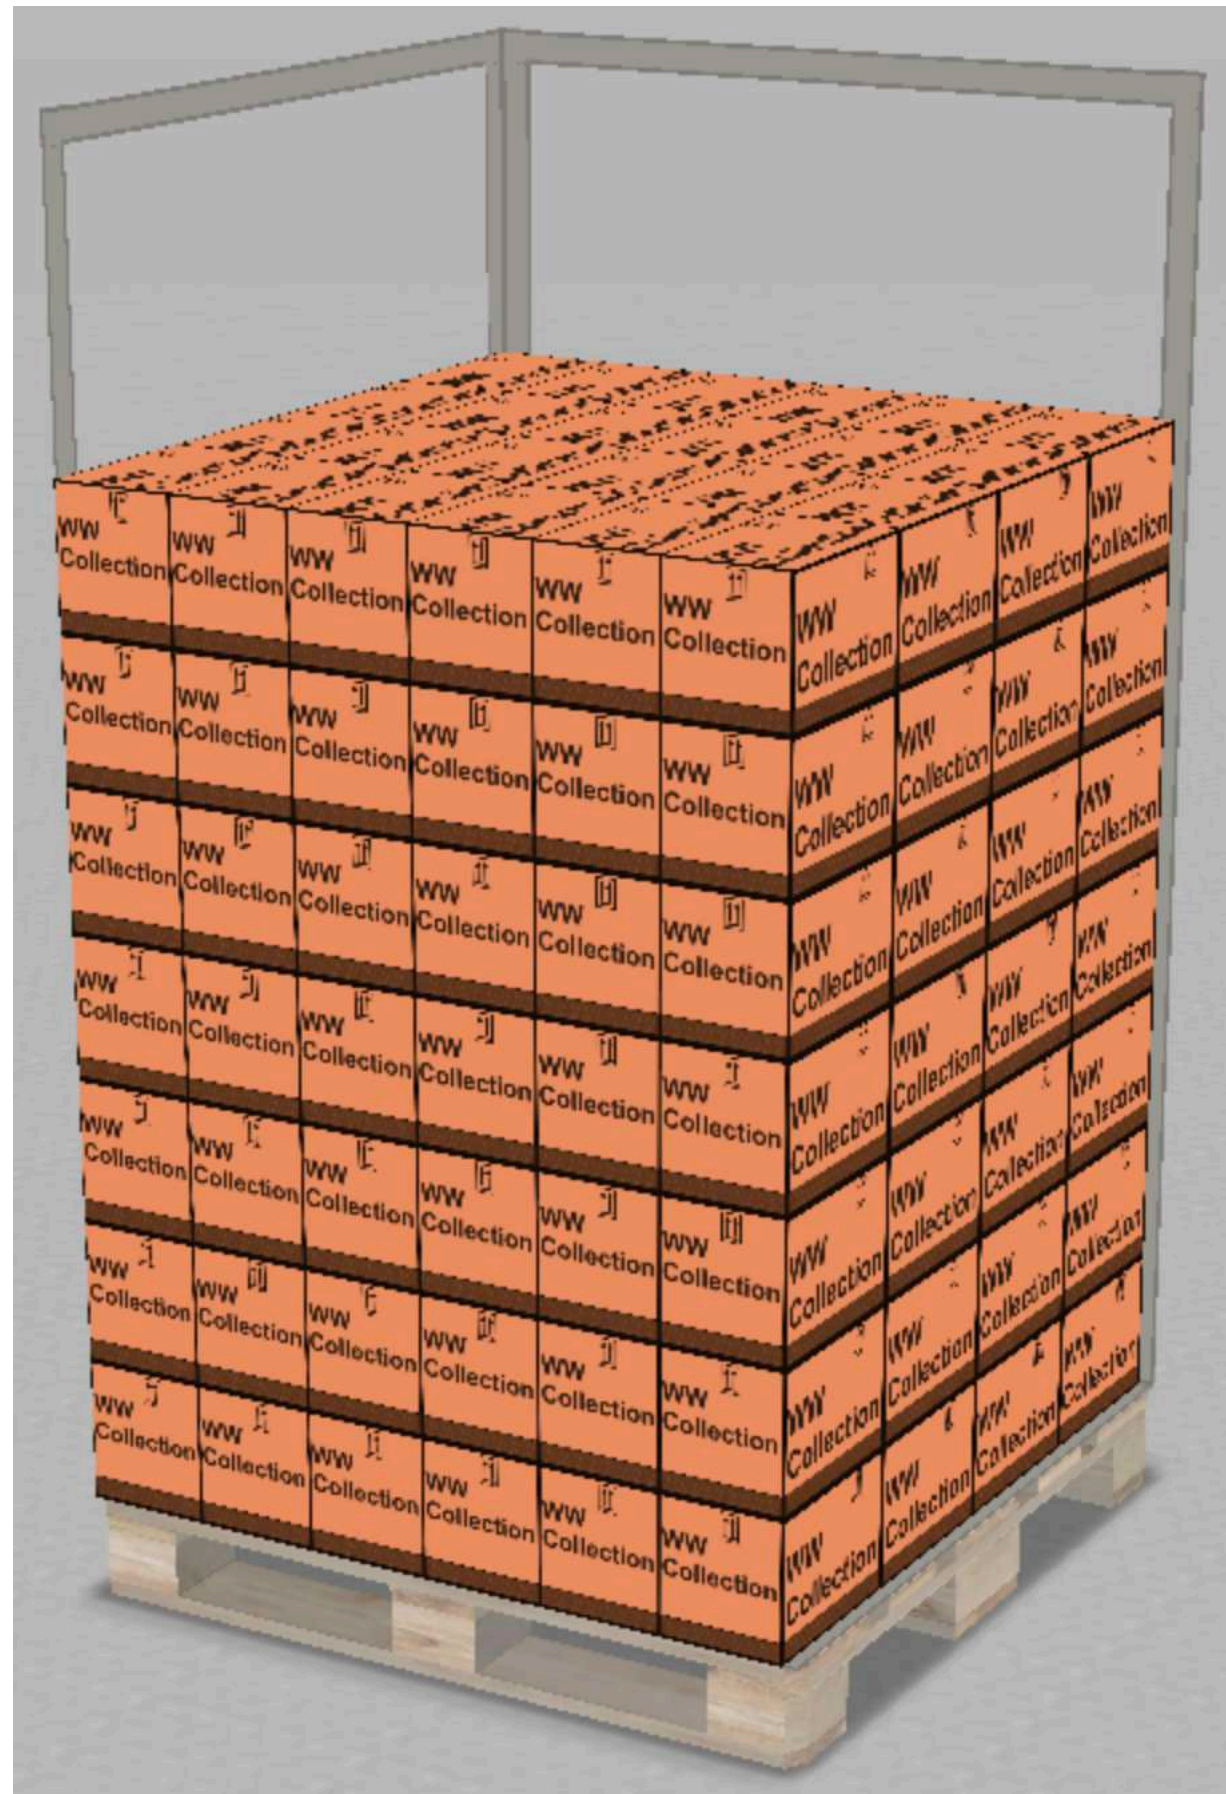

Wild
Wombax

~ Australian Legend ~

WW Collection - Bottles 700 / 750 ML Bottles
AU / Australian Pallets 1165x1165mm
24 Cases x Layer

WW Collection - Bottles 700 / 750 ML Bottles
EU / Euro Pallets 1200x1000 mm
20 Cases x Layer

PALLETS - WW ON / OFF Trade Case 700mL - 750mL - 800mL	Length	Width	Height	Cubic Meter
Euro Pallet 1200x1000 mm	30	20	21.5	0.0129

Pallet Type	Layers Per Pallet	Cases Per Pallet	Bottles Per Pallet	Weight Case	Weight Pallet	Pallet Weight	Pallet Width	Pallet Length	Height Cases	Height Pallet	Pallet Height	Cubic Meter Per Pallet
Air	1	20	120	8	10	170	100	120	21.5	14.4	35.9	0.43
Air	2	40	240	8	10	330	100	120	43	14.4	57.4	0.69
Air	3	60	360	8	10	490	100	120	64.5	14.4	78.9	0.95
Air	4	80	480	8	10	650	100	120	86	14.4	100.4	1.20
Air - LCL	5	100	600	8	10	810	100	120	107.5	14.4	121.9	1.46
Air - FC / LCL	6	120	720	8	10	970	100	120	129	14.4	143.4	1.72
Sea FC / LCL	7	140	840	8	10	1130	100	120	150.5	14.4	164.9	1.98
FC	8	160	960	8	10	1290	100	120	172	14.4	186.4	2.24